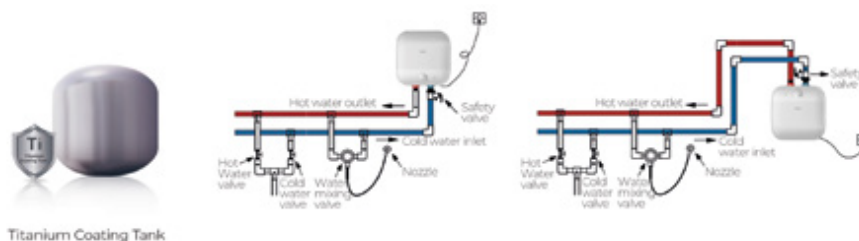

Termo eléctrico 15L

Descripción	Referencia	EAN	PVP
Monomando lavabo de 100mm de altura	99952	8425144178729	€

/ Resistente a golpes: garantiza una ducha segura para su familia.

/ Tanque de soldadura simple: duradero, anticorrosivo, robusto y confiable.

/ Elemento calefactor 310S+Mo: recubrimiento de molibdeno de alta resistencia a la corrosión, 4 veces superior al de los elementos calefactores comunes.

/ Alta eficiencia: máxima eficiencia energética con ErP CLASE A.

Termo eléctrico 30-50L

Descripción	Referencia	EAN	PVP
Monomando bidé	99953	8425144178736	€

/ Tecnología a prueba de descargas eléctricas.

/ Práctico. Fácil instalación.

/ A prueba de golpes.

/ Tanque Super Esmaltado.

/ Resistencia 310S+Mo. ES80V-RM1. Recubrimiento de aleación de molibdeno de alta resistencia a la corrosión, 4 veces superior al de las resistencias comunes.

/ Control ergonómico mediante perilla. Diseño ergonómico para un manejo sencillo. Ancho. Profundidad.